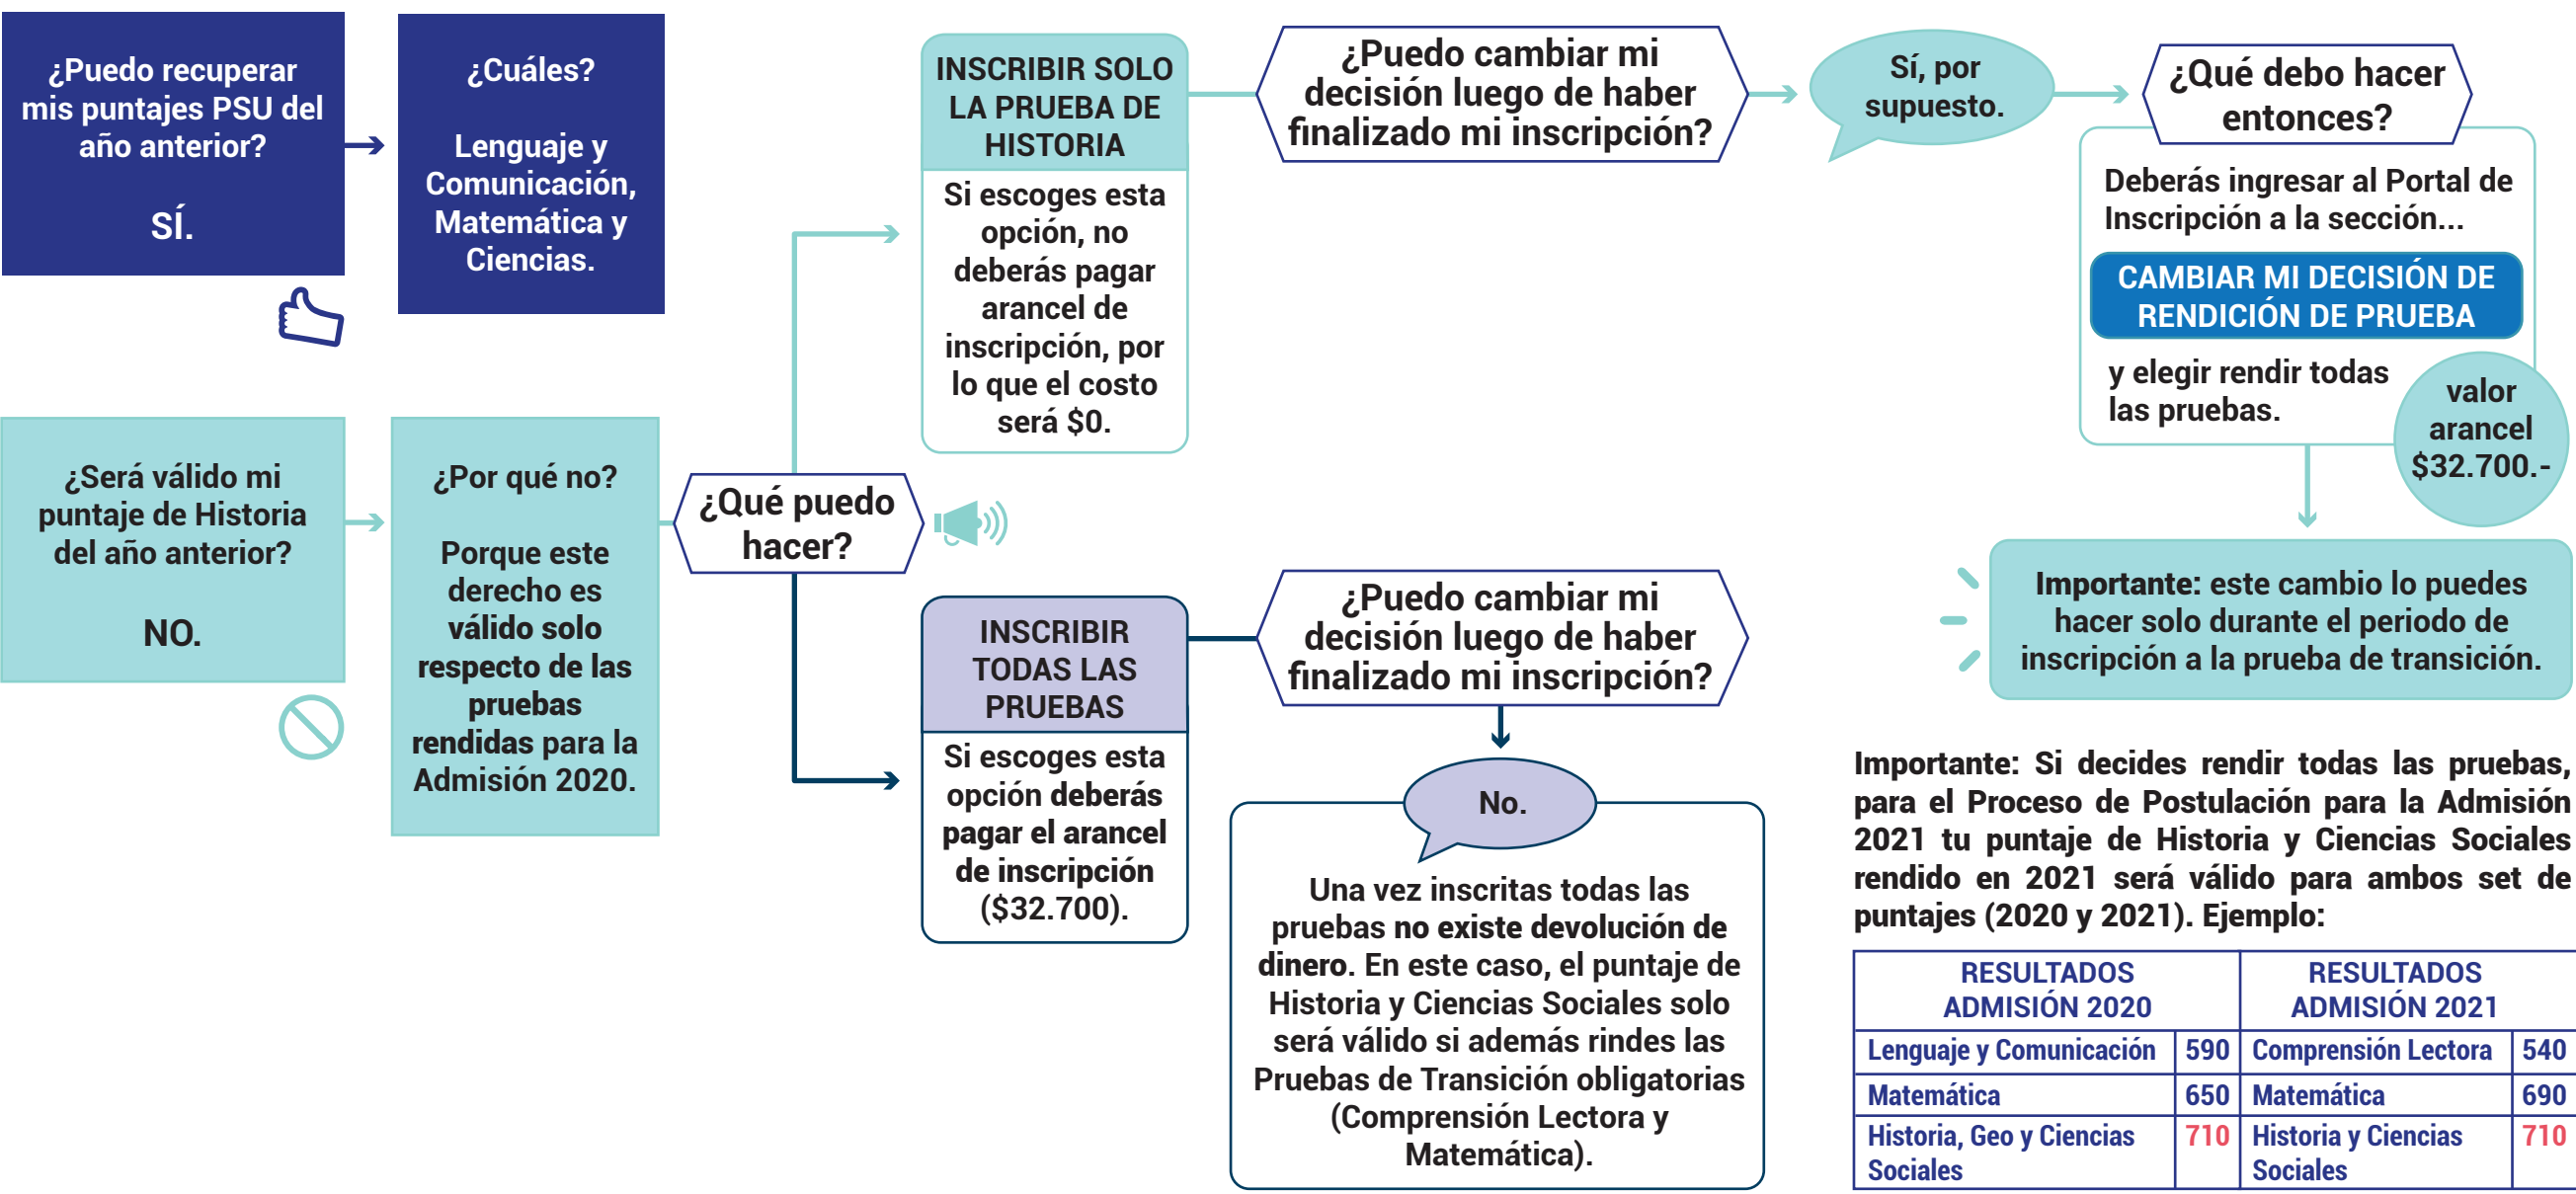

¿Quieres recuperar tus PUNTAJES PSU del año anterior para el Proceso de Admisión 2021?

RESULTADOS ADMISIÓN 2020		RESULTADOS ADMISIÓN 2021	
Lenguaje y Comunicación	590	Comprensión Lectora	540
Matemática	650	Matemática	690
Historia, Geo y Ciencias Sociales	710	Historia y Ciencias Sociales	710